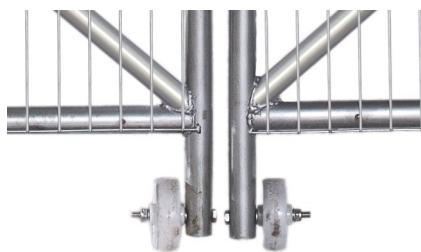

# PRODUKTDATABLAD

Porter

Garda Kjøreport Smart

**GARDA**  
SIKRING

- Mobil kjøreport som festes i standard byggegjerdefot
- Kjøreportåpning 4,2 m
- En solid kjøregrind med horisontale stag som stiver opp portbladene
- Leveres med 2 stk hjul og låsepinne
- Ramme med avrundet topp uten sveise-/skjøtepunkt
- Utførelse i pregalvanisert stål

## Tekniske spesifikasjoner

Mål (H x L):	2000x4261 mm
Masker (H x L):	260x42,5 mm
Tråder:	Ø2,2 (vertikal) / Ø3,3 (horisontal)
Vekt:	31,3 kg
Rørdimensjon:	Ø38 mm (vertikal), Ø38 mm (horisontal)
Godstykkelse:	1,1 mm

SmartWeld-panel: Avrundet ende gir 70 % sterkere sveiseskjøter enn tradisjonelle panel, testet for belastning med 500 kg trykk, hver enkelt tråd er sveiset på for å gi ekstra styrke og kvalitet.

Porten er utstyrt med låsepinne for enkel og effektiv stenging med hengelås.

To hjul gjør det enkelt å åpne og lukke porten.

Porten settes enkelt sammen med byggegjerder ved hjelp av festeklammer.