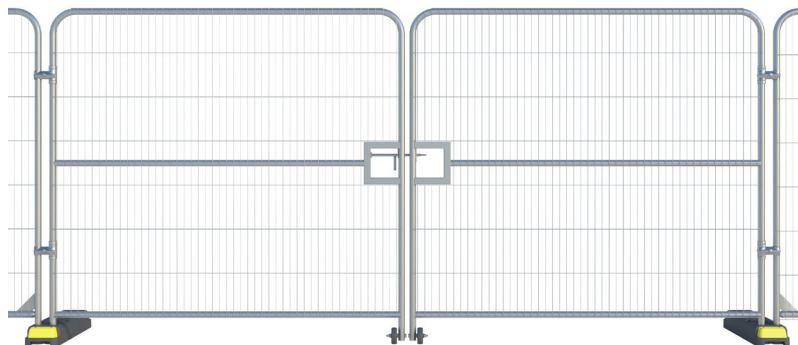

# PRODUKTDATABLAD

Porter

Garda Kjøreport Smart

**GARDA**  
SIKRING

- Mobil kjøreport som festes i standard byggegjerdefot
- Kjøreportåpning 4,2 m
- En solid kjøregrind med horisontale stag som stiver opp portbladene
- Leveres med 2 stk hjul og låsepinne
- Ramme med avrundet topp uten sveise-/skjøtepunkt
- Utførelse i pregalvanisert stål

## Tekniske spesifikasjoner

Mål (H x L):	2000x4261 mm
Masker (H x L):	260x42,5 mm
Tråder:	Ø2,2 (vertikal) / Ø3,3 (horisontal)
Vekt:	31,3 kg
Rørdimensjon:	Ø38 mm (vertikal), Ø38 mm (horisontal)
Godstykkelse:	1,1 mm

SmartWeld-panel: Avrundet ende gir 70 % sterkere sveiseskjøter enn tradisjonelle panel, testet for belastning med 500 kg trykk, hver enkelt tråd er sveiset på for å gi ekstra styrke og kvalitet.

Porten er utstyrt med låsepinne for enkel og effektiv stenging med hengelås.

To hjul gjør det enkelt å åpne og lukke porten.

Porten settes enkelt sammen med byggegjerder ved hjelp av festeklammer.