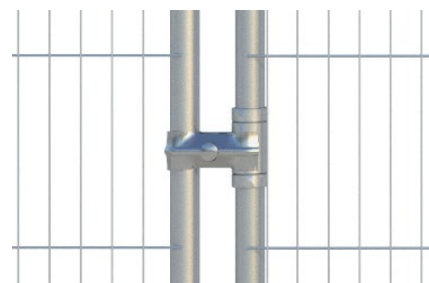

# PRODUKTDATABLAD

Porter

Garda Kjøreport Smart

**GARDA**  
SIKRING

- Mobil kjøreport som festes i standard byggegjerdefot
- Kjøreportåpning 4,2 m
- En solid kjøregrind med horisontale stag som stiver opp portbladene
- Leveres med 2 stk hjul og låsepinne
- Ramme med avrundet topp uten sveise-/skjøtepunkt
- Utførelse i pregalvanisert stål

## Tekniske spesifikasjoner

Mål (H x L):	2000x4261 mm
Masker (H x L):	260x42,5 mm
Tråder:	Ø2,2 (vertikal) / Ø3,3 (horisontal)
Vekt:	31,3 kg
Rørdimensjon:	Ø38 mm (vertikal), Ø38 mm (horisontal)
Godstykkelse:	1,1 mm

SmartWeld-panel: Avrundet ende gir 70 % sterkere sveiseskjøter enn tradisjonelle panel, testet for belastning med 500 kg trykk, hver enkelt tråd er sveiset på for å gi ekstra styrke og kvalitet.

Porten er utstyrt med låsepinne for enkel og effektiv stenging med hengelås.

To hjul gjør det enkelt å åpne og lukke porten.

Porten settes enkelt sammen med byggegjerder ved hjelp av festeklammer.